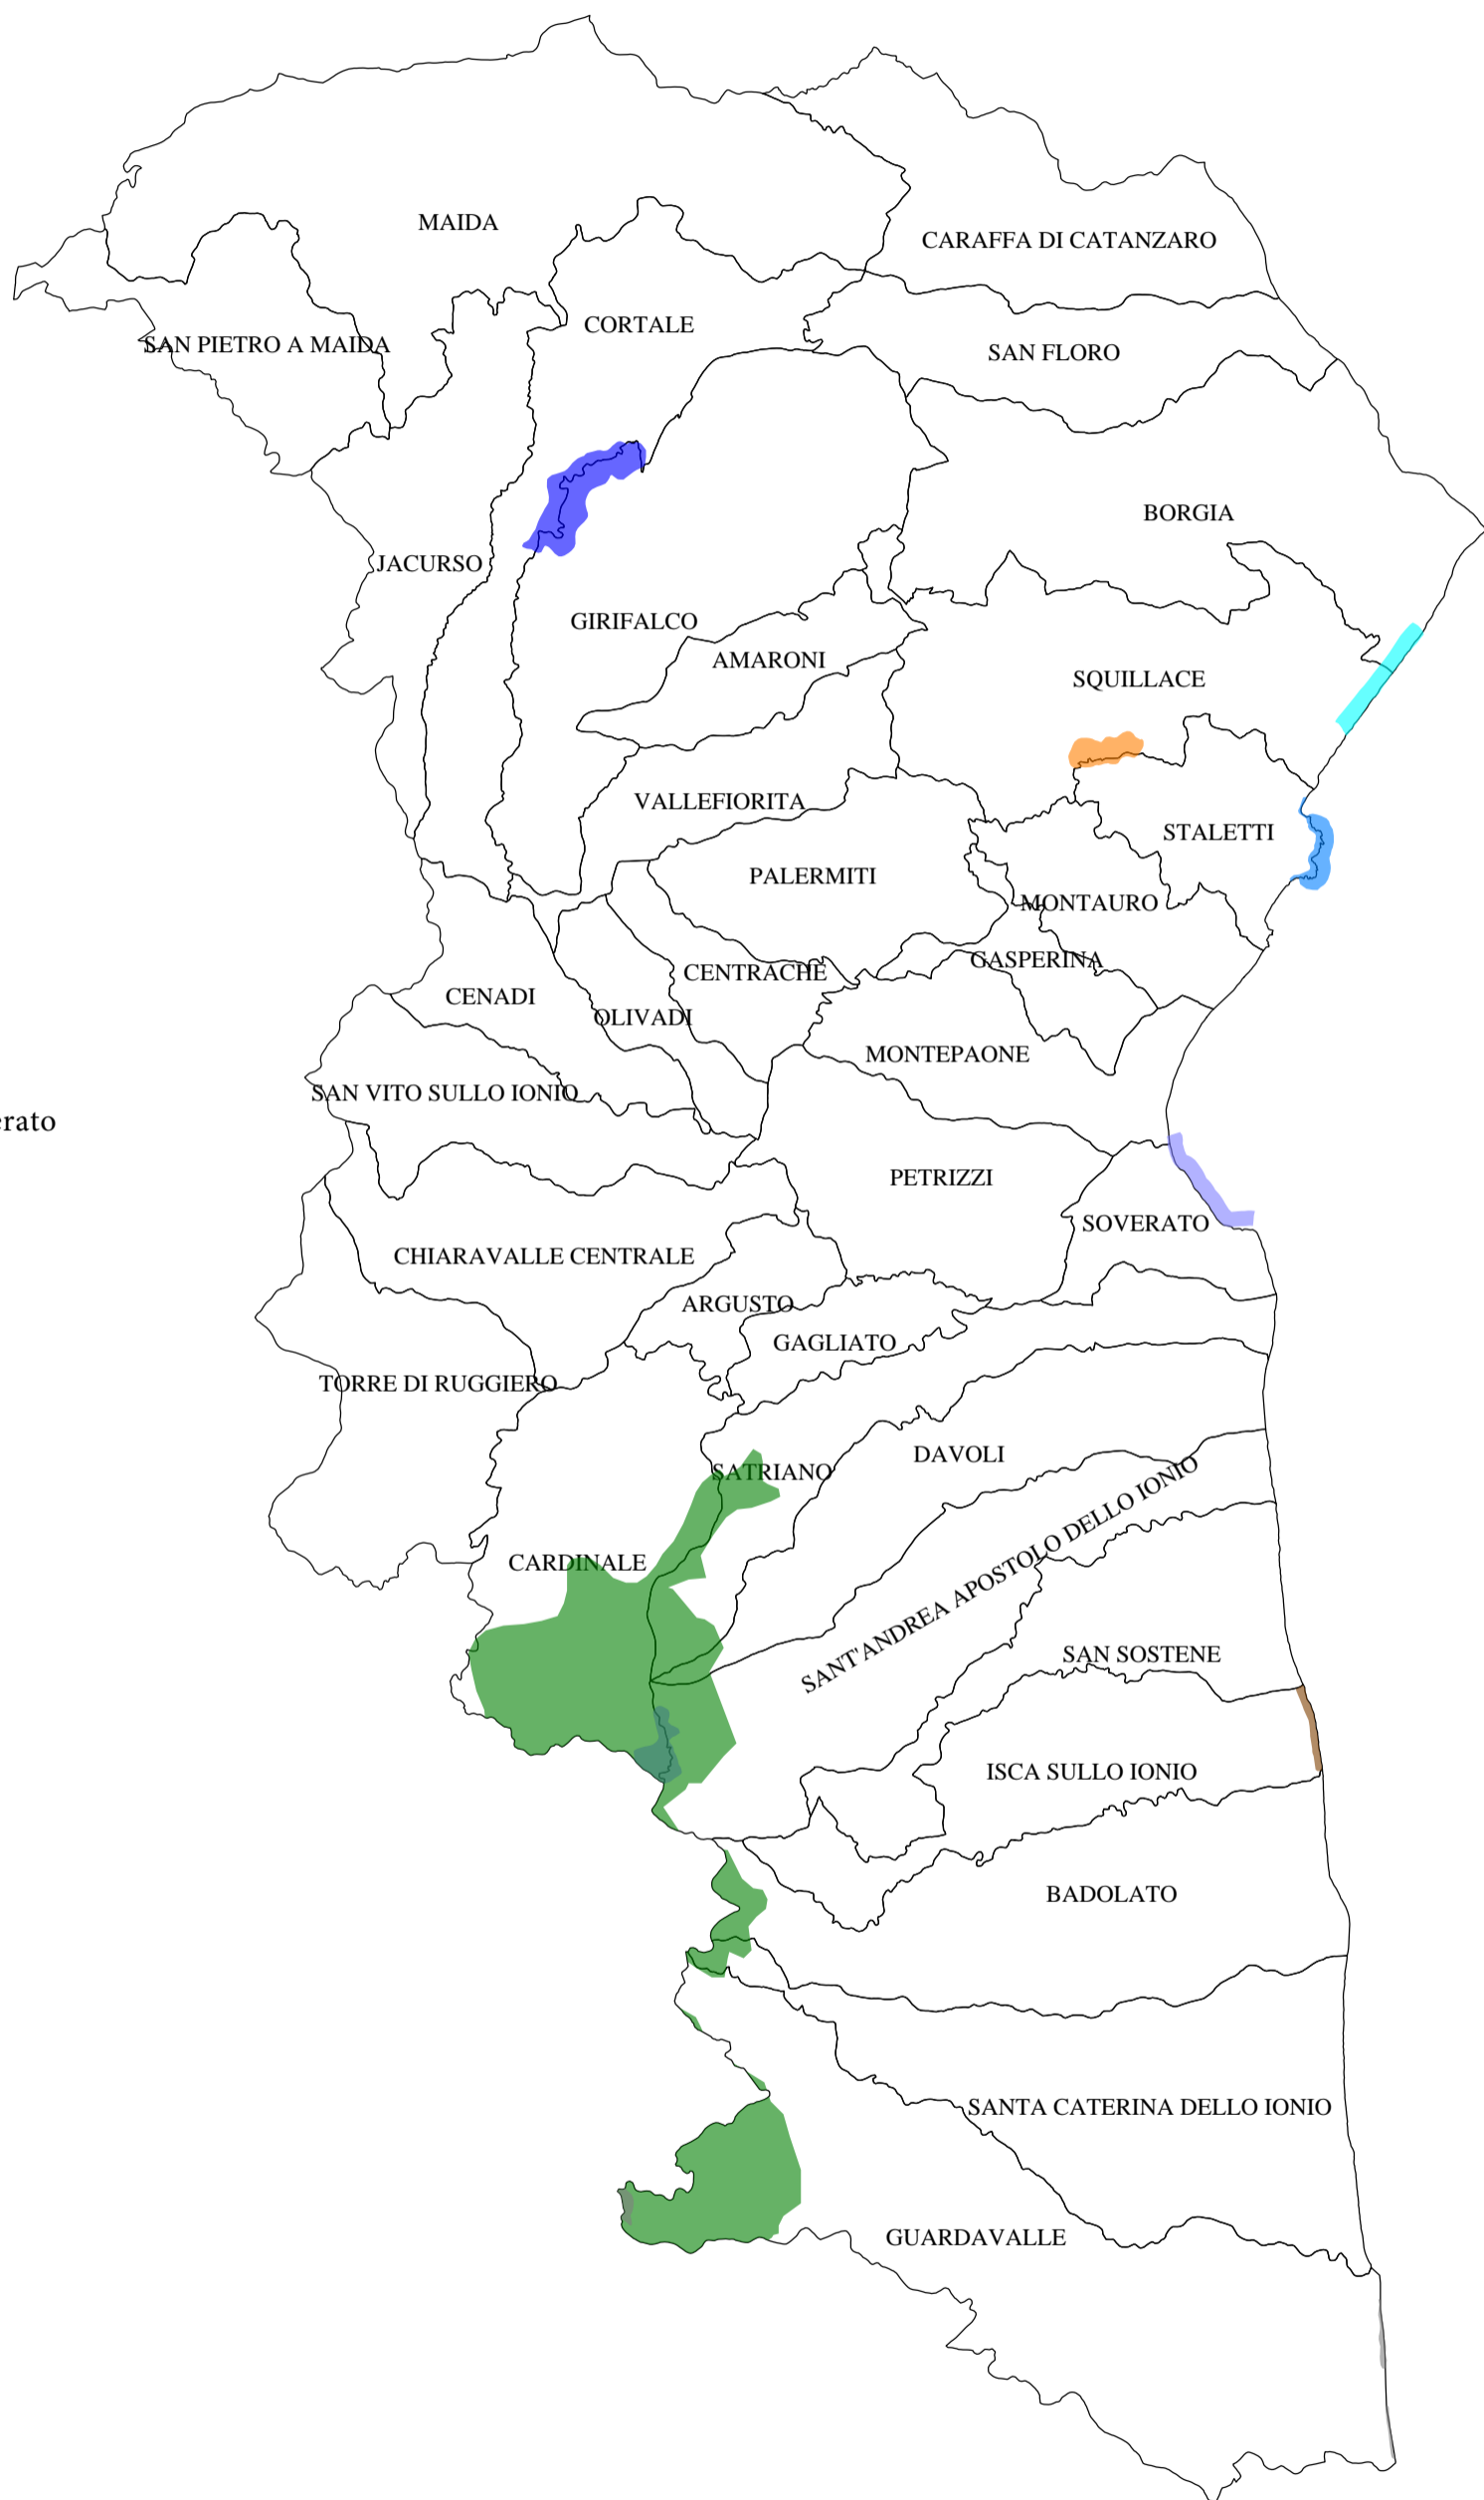

# Carta dei Vincoli Ambientali - Area Gal Serre Calabresi

## Legenda

-  Limiti comunali
-  Area SIN "Torrente Pesipe"
-  Parco Regionale delle Serre
-  Area SIC "Fondali di Staletti"
-  Area SIC "Oasi di Scolacium"
-  Area SIC "Lacina"
-  Area SIC "Dune di Isca"
-  Area SIC "Dune di Guardavalle"
-  Parco Regionale Marino Baia di Soverato
-  Area SIR "Sugherete di Squillace"

0.0 km      5.0 km      10.0 km      15.0 km