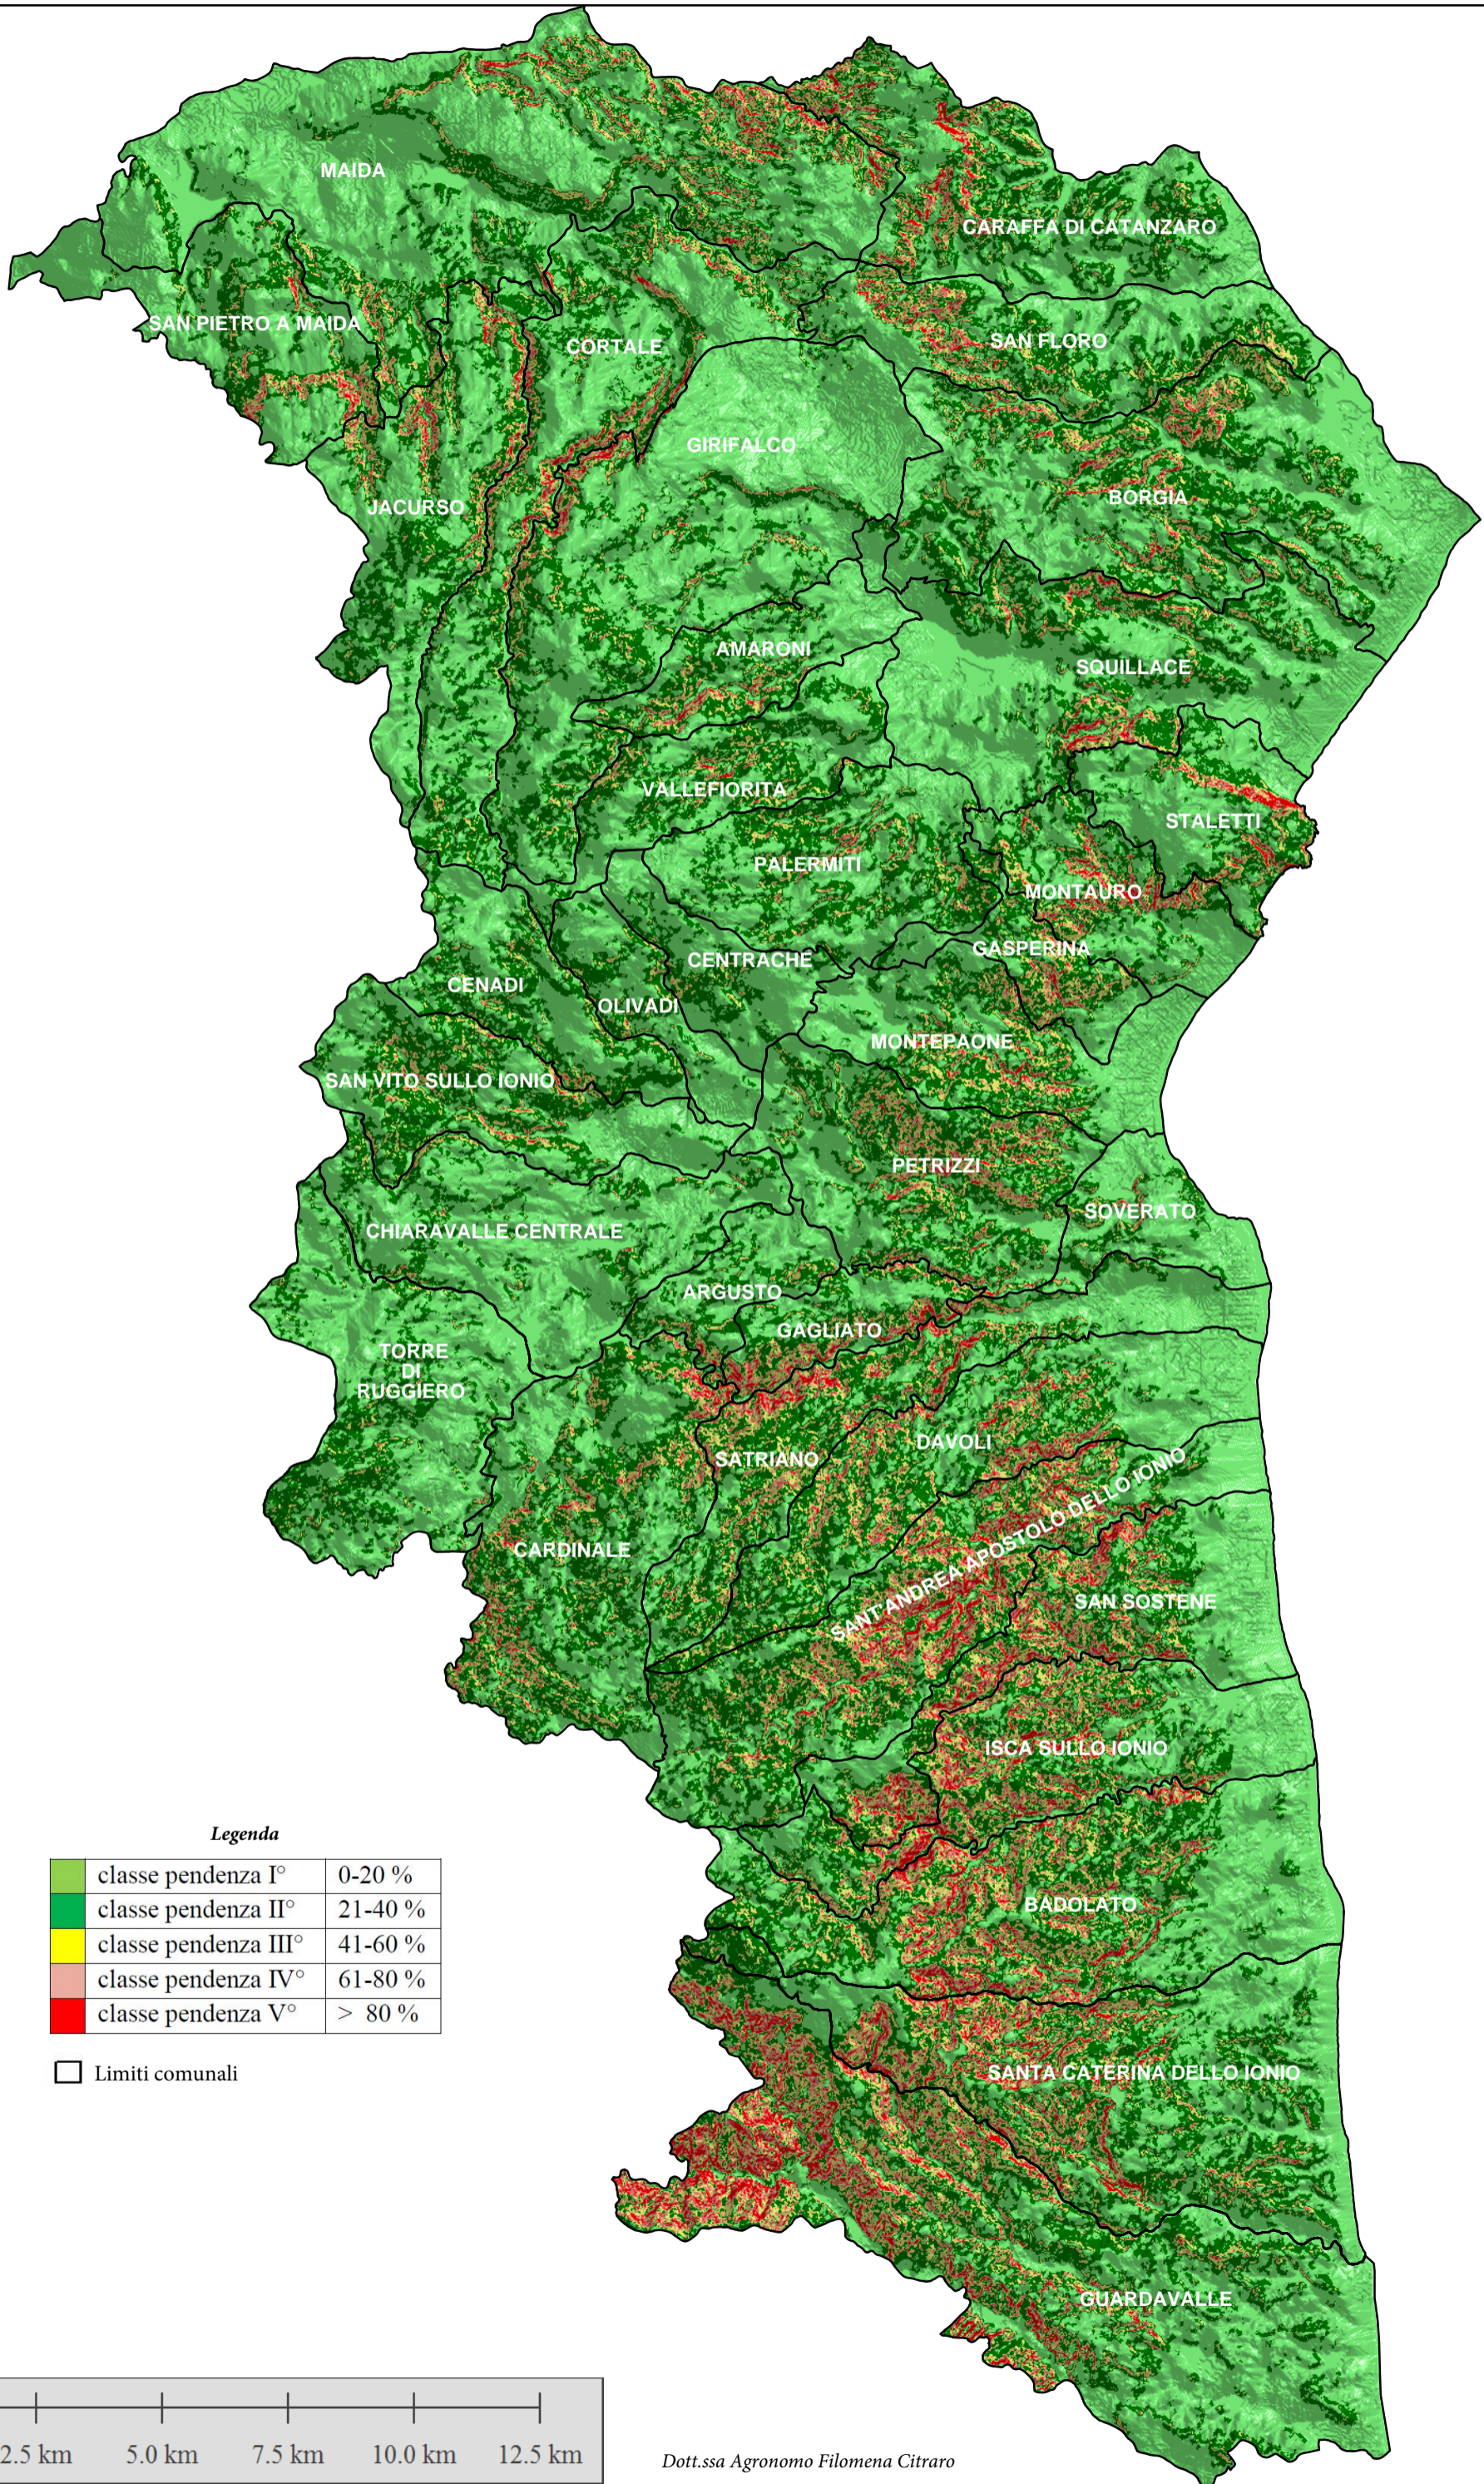

CARTA DELLE PENDENZE - COMUNI RICADENTI NELL'AREA GAL SERRE CALABRESI

Legenda

	classe pendenza I°	0-20 %
	classe pendenza II°	21-40 %
	classe pendenza III°	41-60 %
	classe pendenza IV°	61-80 %
	classe pendenza V°	> 80 %

□ Limiti comunali

Dott.ssa Agronomo Filomena Citraro