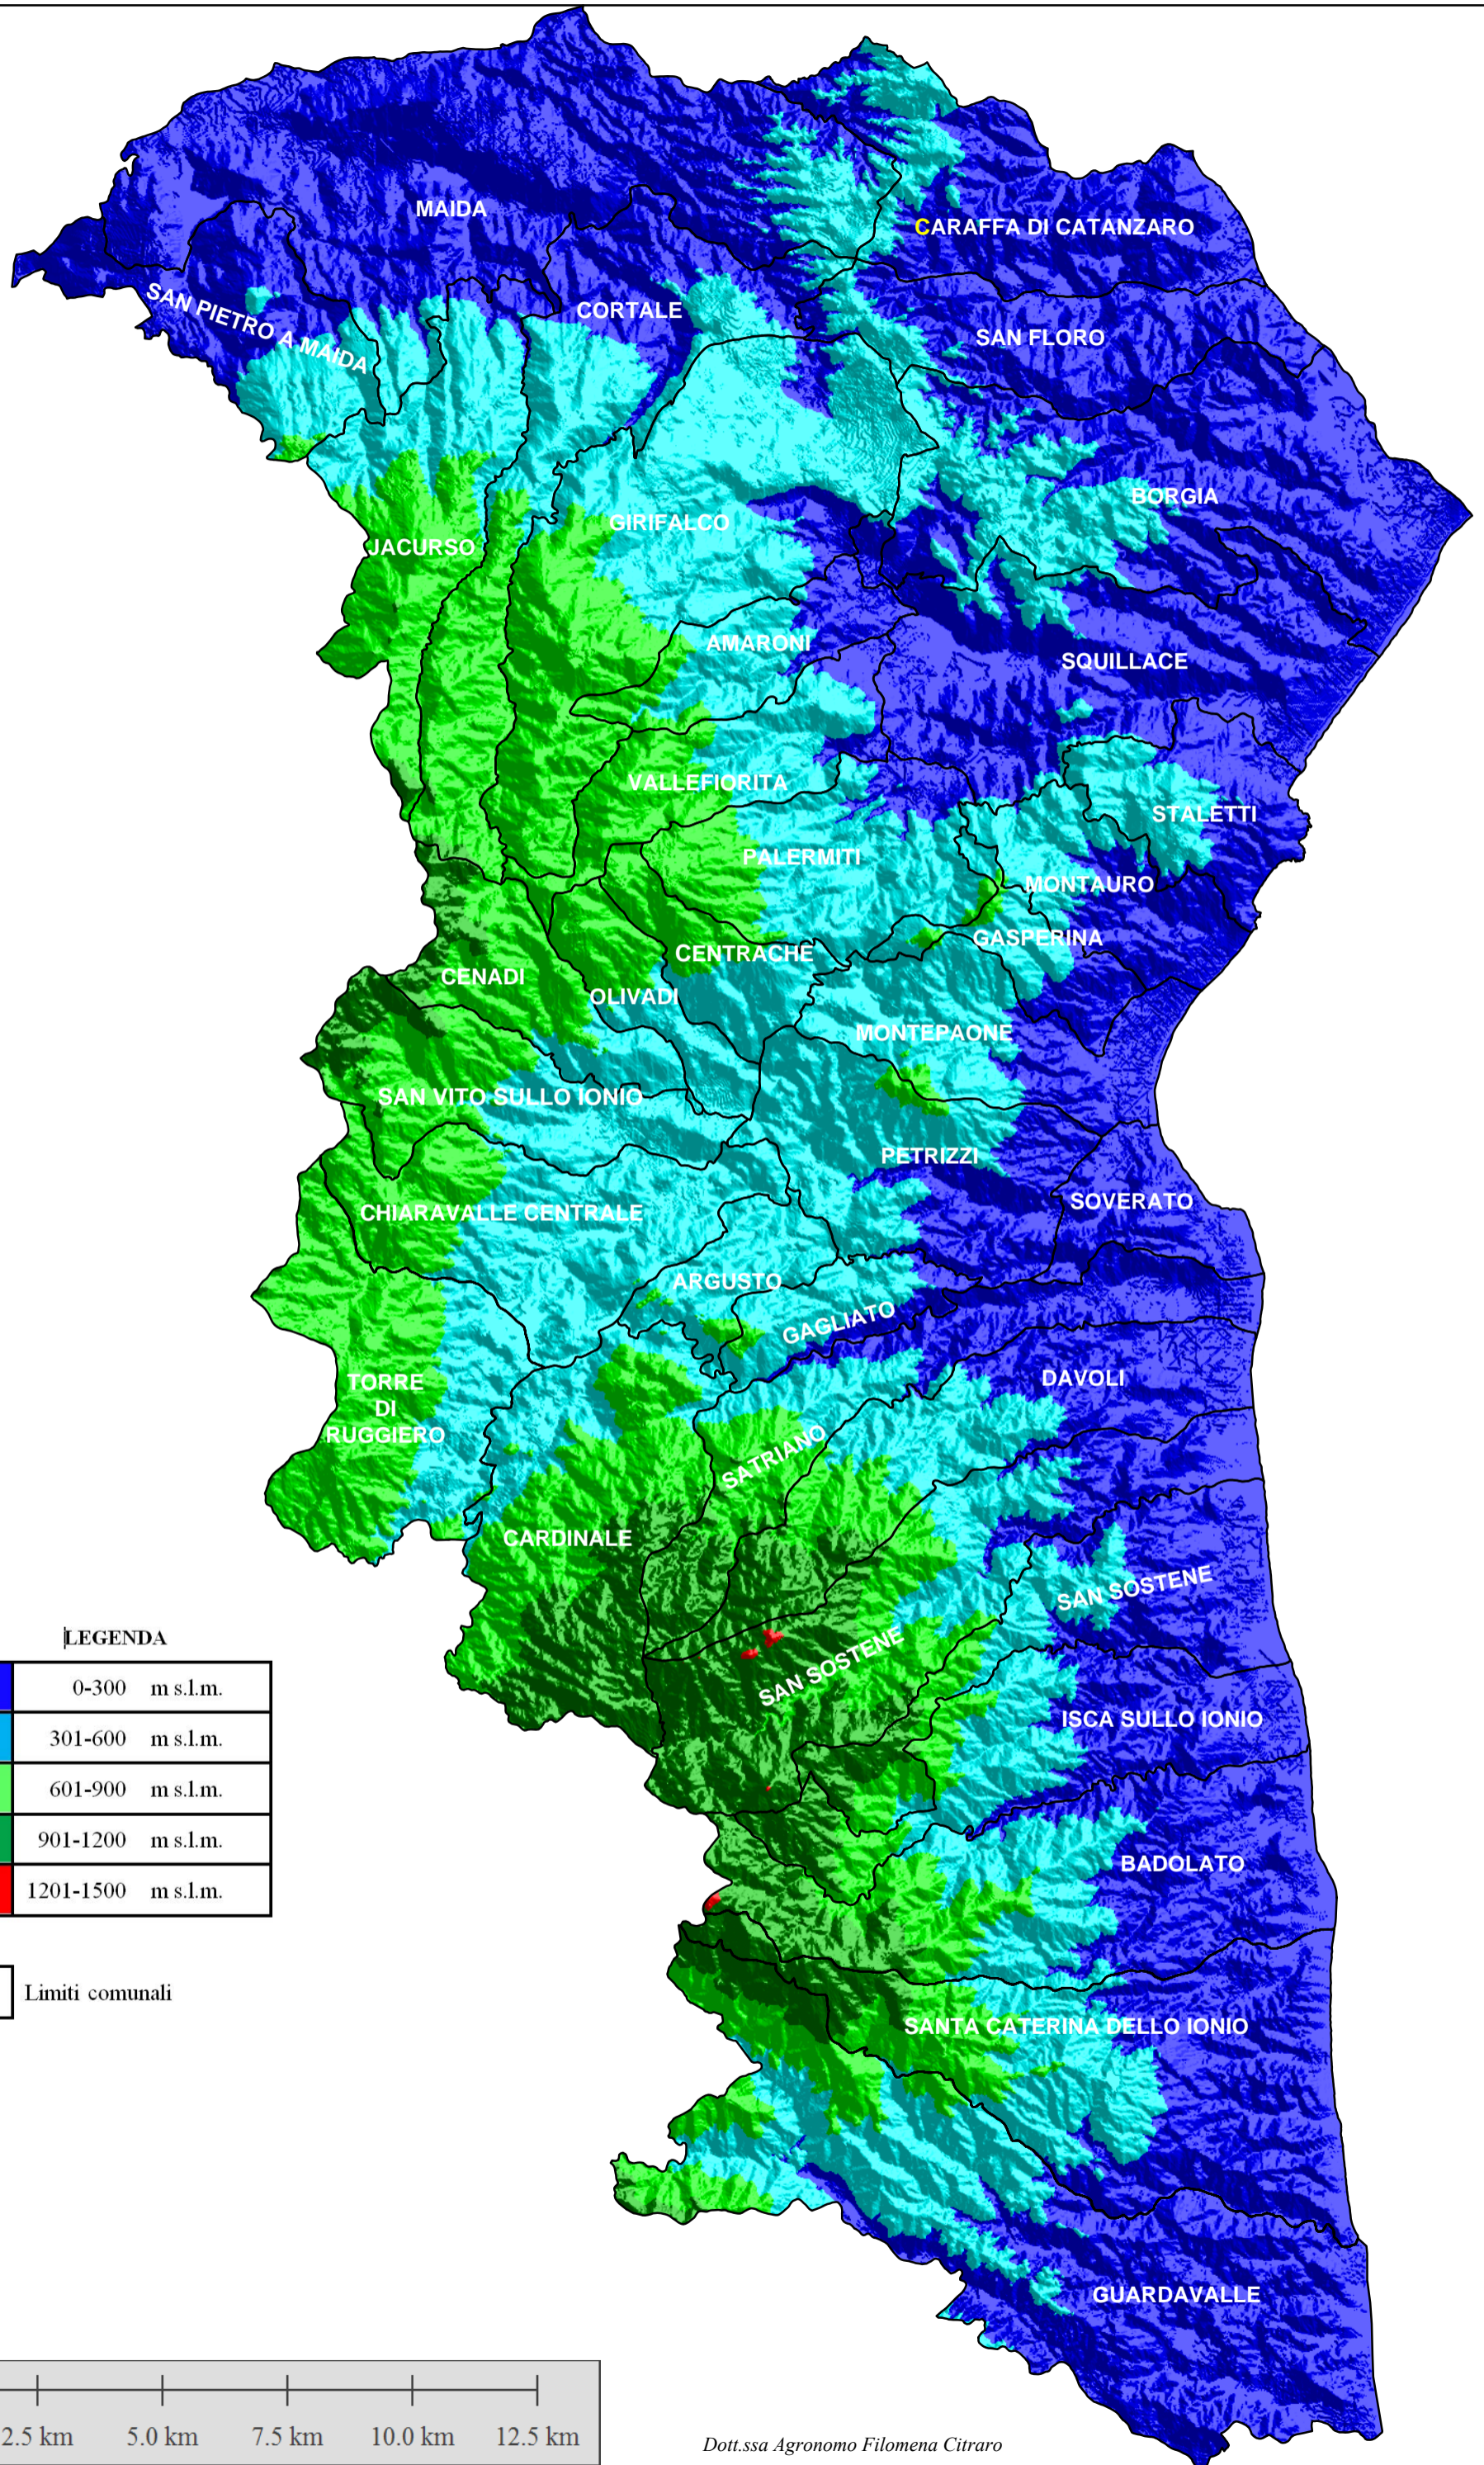

CARTA DELLE FASCE ALTIMETRICHE - COMUNI RICADENTI NELL'AREA GAL SERRE CALABRESI

LEGENDA

	0-300 m s.l.m.
	301-600 m s.l.m.
	601-900 m s.l.m.
	901-1200 m s.l.m.
	1201-1500 m s.l.m.

□ Limiti comunali

Dott.ssa Agronomo Filomena Citraro